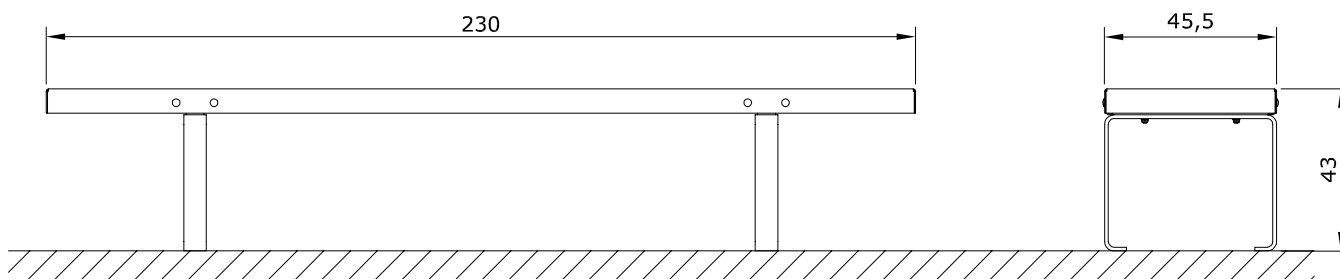

PANCA PER PARCO  
PARKBANK  
PARK BENCH

ORIGINAL  
**euroform** W<sup>®</sup>

MOD.370LM

Maßstab 1:20